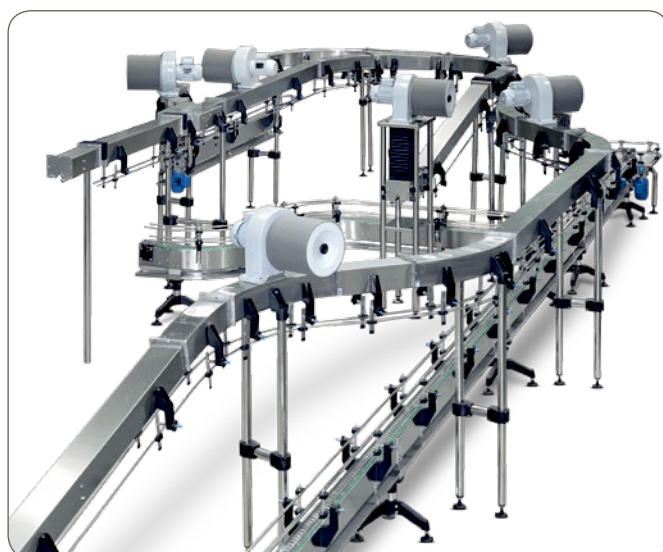

Transporte Aéreo e Base / Transporte Aéreo y Base